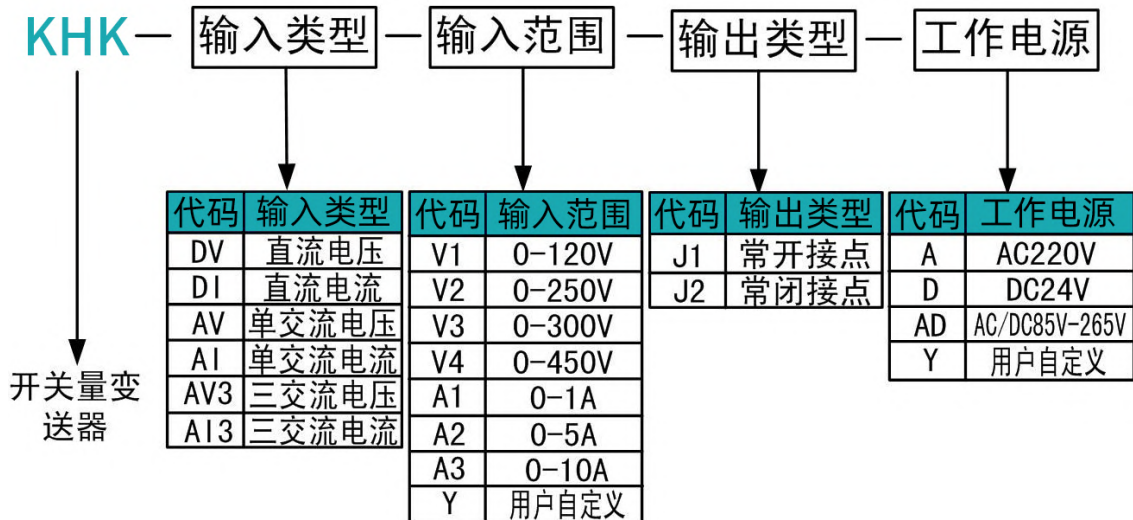

苳嗜拆爰

欣吁擦搨

KHK-DI/DV/AI/AV

KHK-AI3/AV3