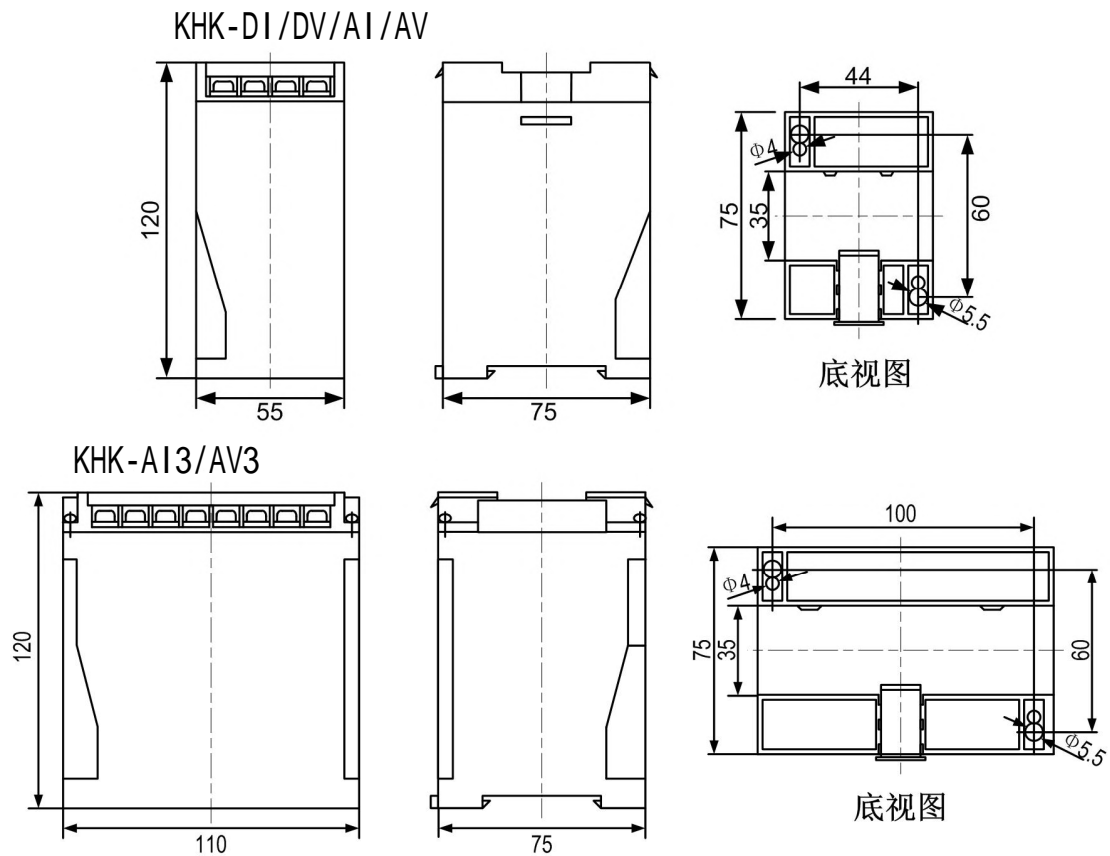

KH系列开关量变送器
泊骂眩觞洒

玆絃鉅姪

阔 { 苙嗜拆娉睐 < 試嫩臚沐恣憾玆絃嗜类拆娉

暴窳 1 豐灌 \DC0-300V < 豐还 \苈揸欣朦 < 諭詣哌豐灌 L 260V 矜 < 显昭强欣朦饱赞 < 姆喘昭瓚 \AC220V
玆絃嗜类 \KHK-DV-V3- J1-A

暴窳 2 豐灌 \耙塢 < AC0-10A < 豐还 \苈赞欣朦 < 諭詣哌豐灌 K 1A 矜 < 显昭强欣朦饱揸 < 姆喘昭瓚 \DC24V
玆絃嗜类 \KHK-AI3-A3-J2-D